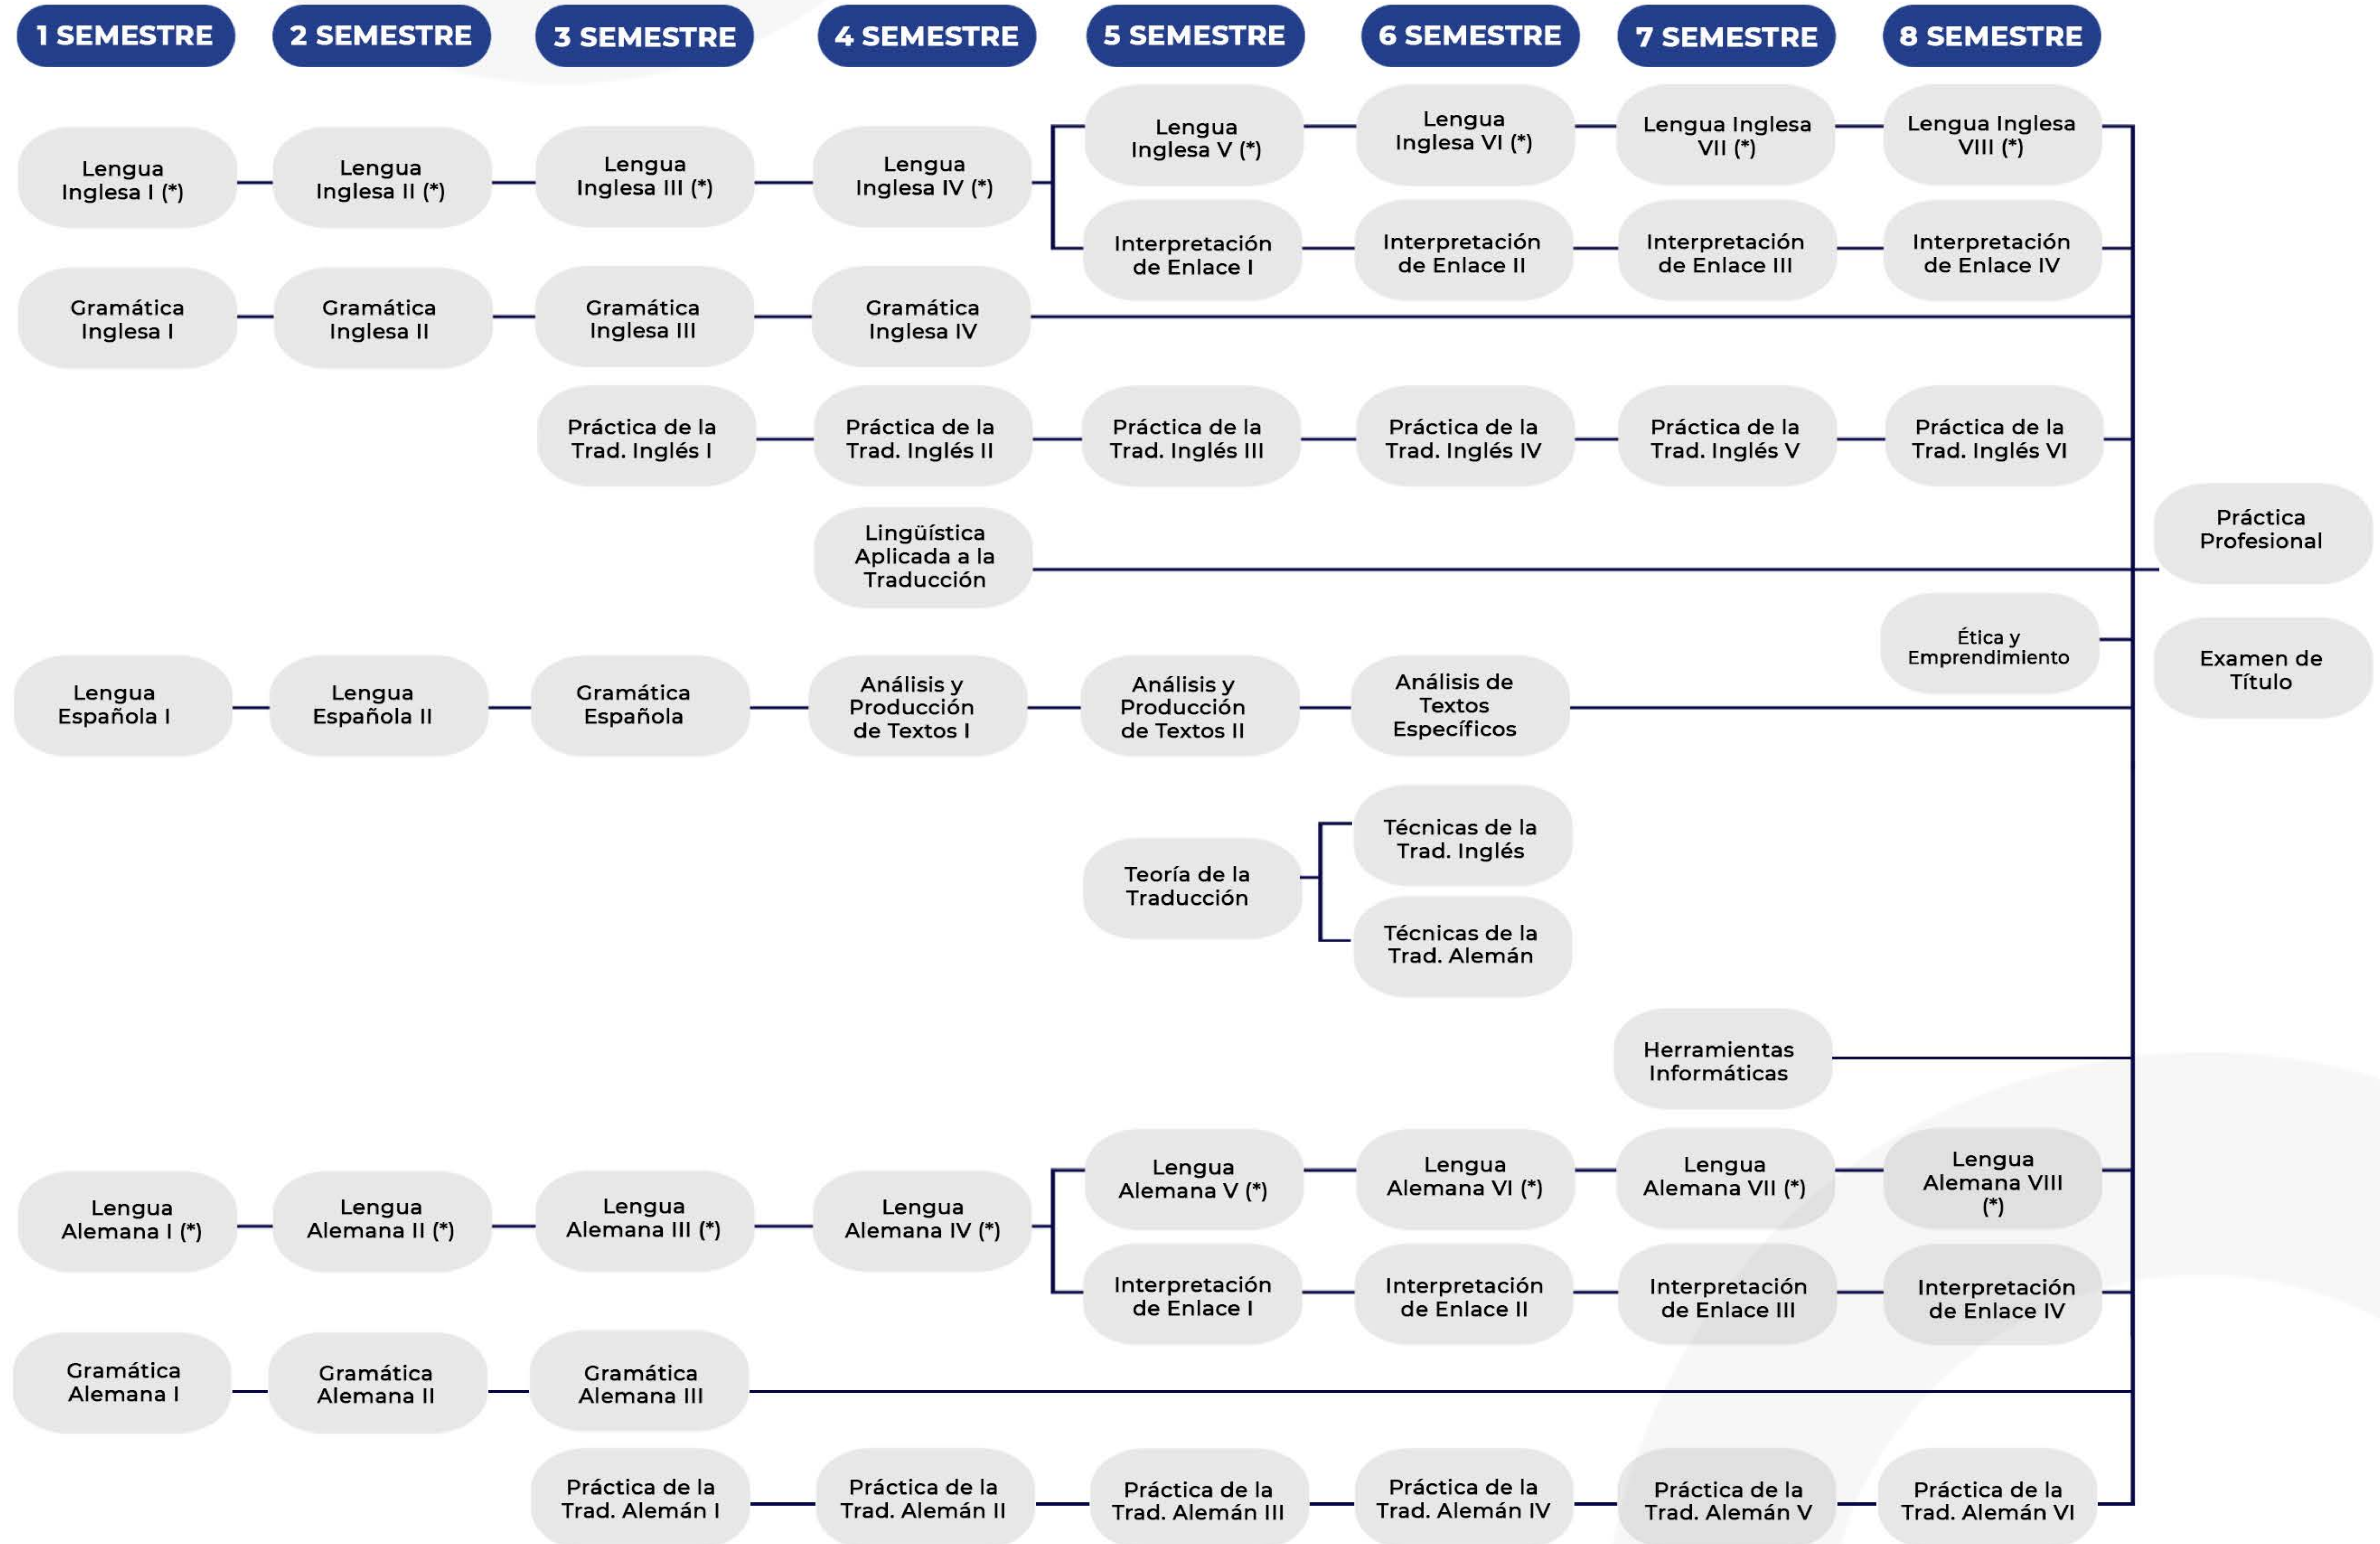

Traductor e Intérprete de Enlace Mención Inglés - Alemán

Duración
8 Semestres

Modalidad
Presencial

(*) La asignatura incluye en sus evaluaciones una nota por trabajo en laboratorio idiomático complementario.

Nota: Esta malla curricular podrá tener modificaciones por razones de actualización de contenidos.