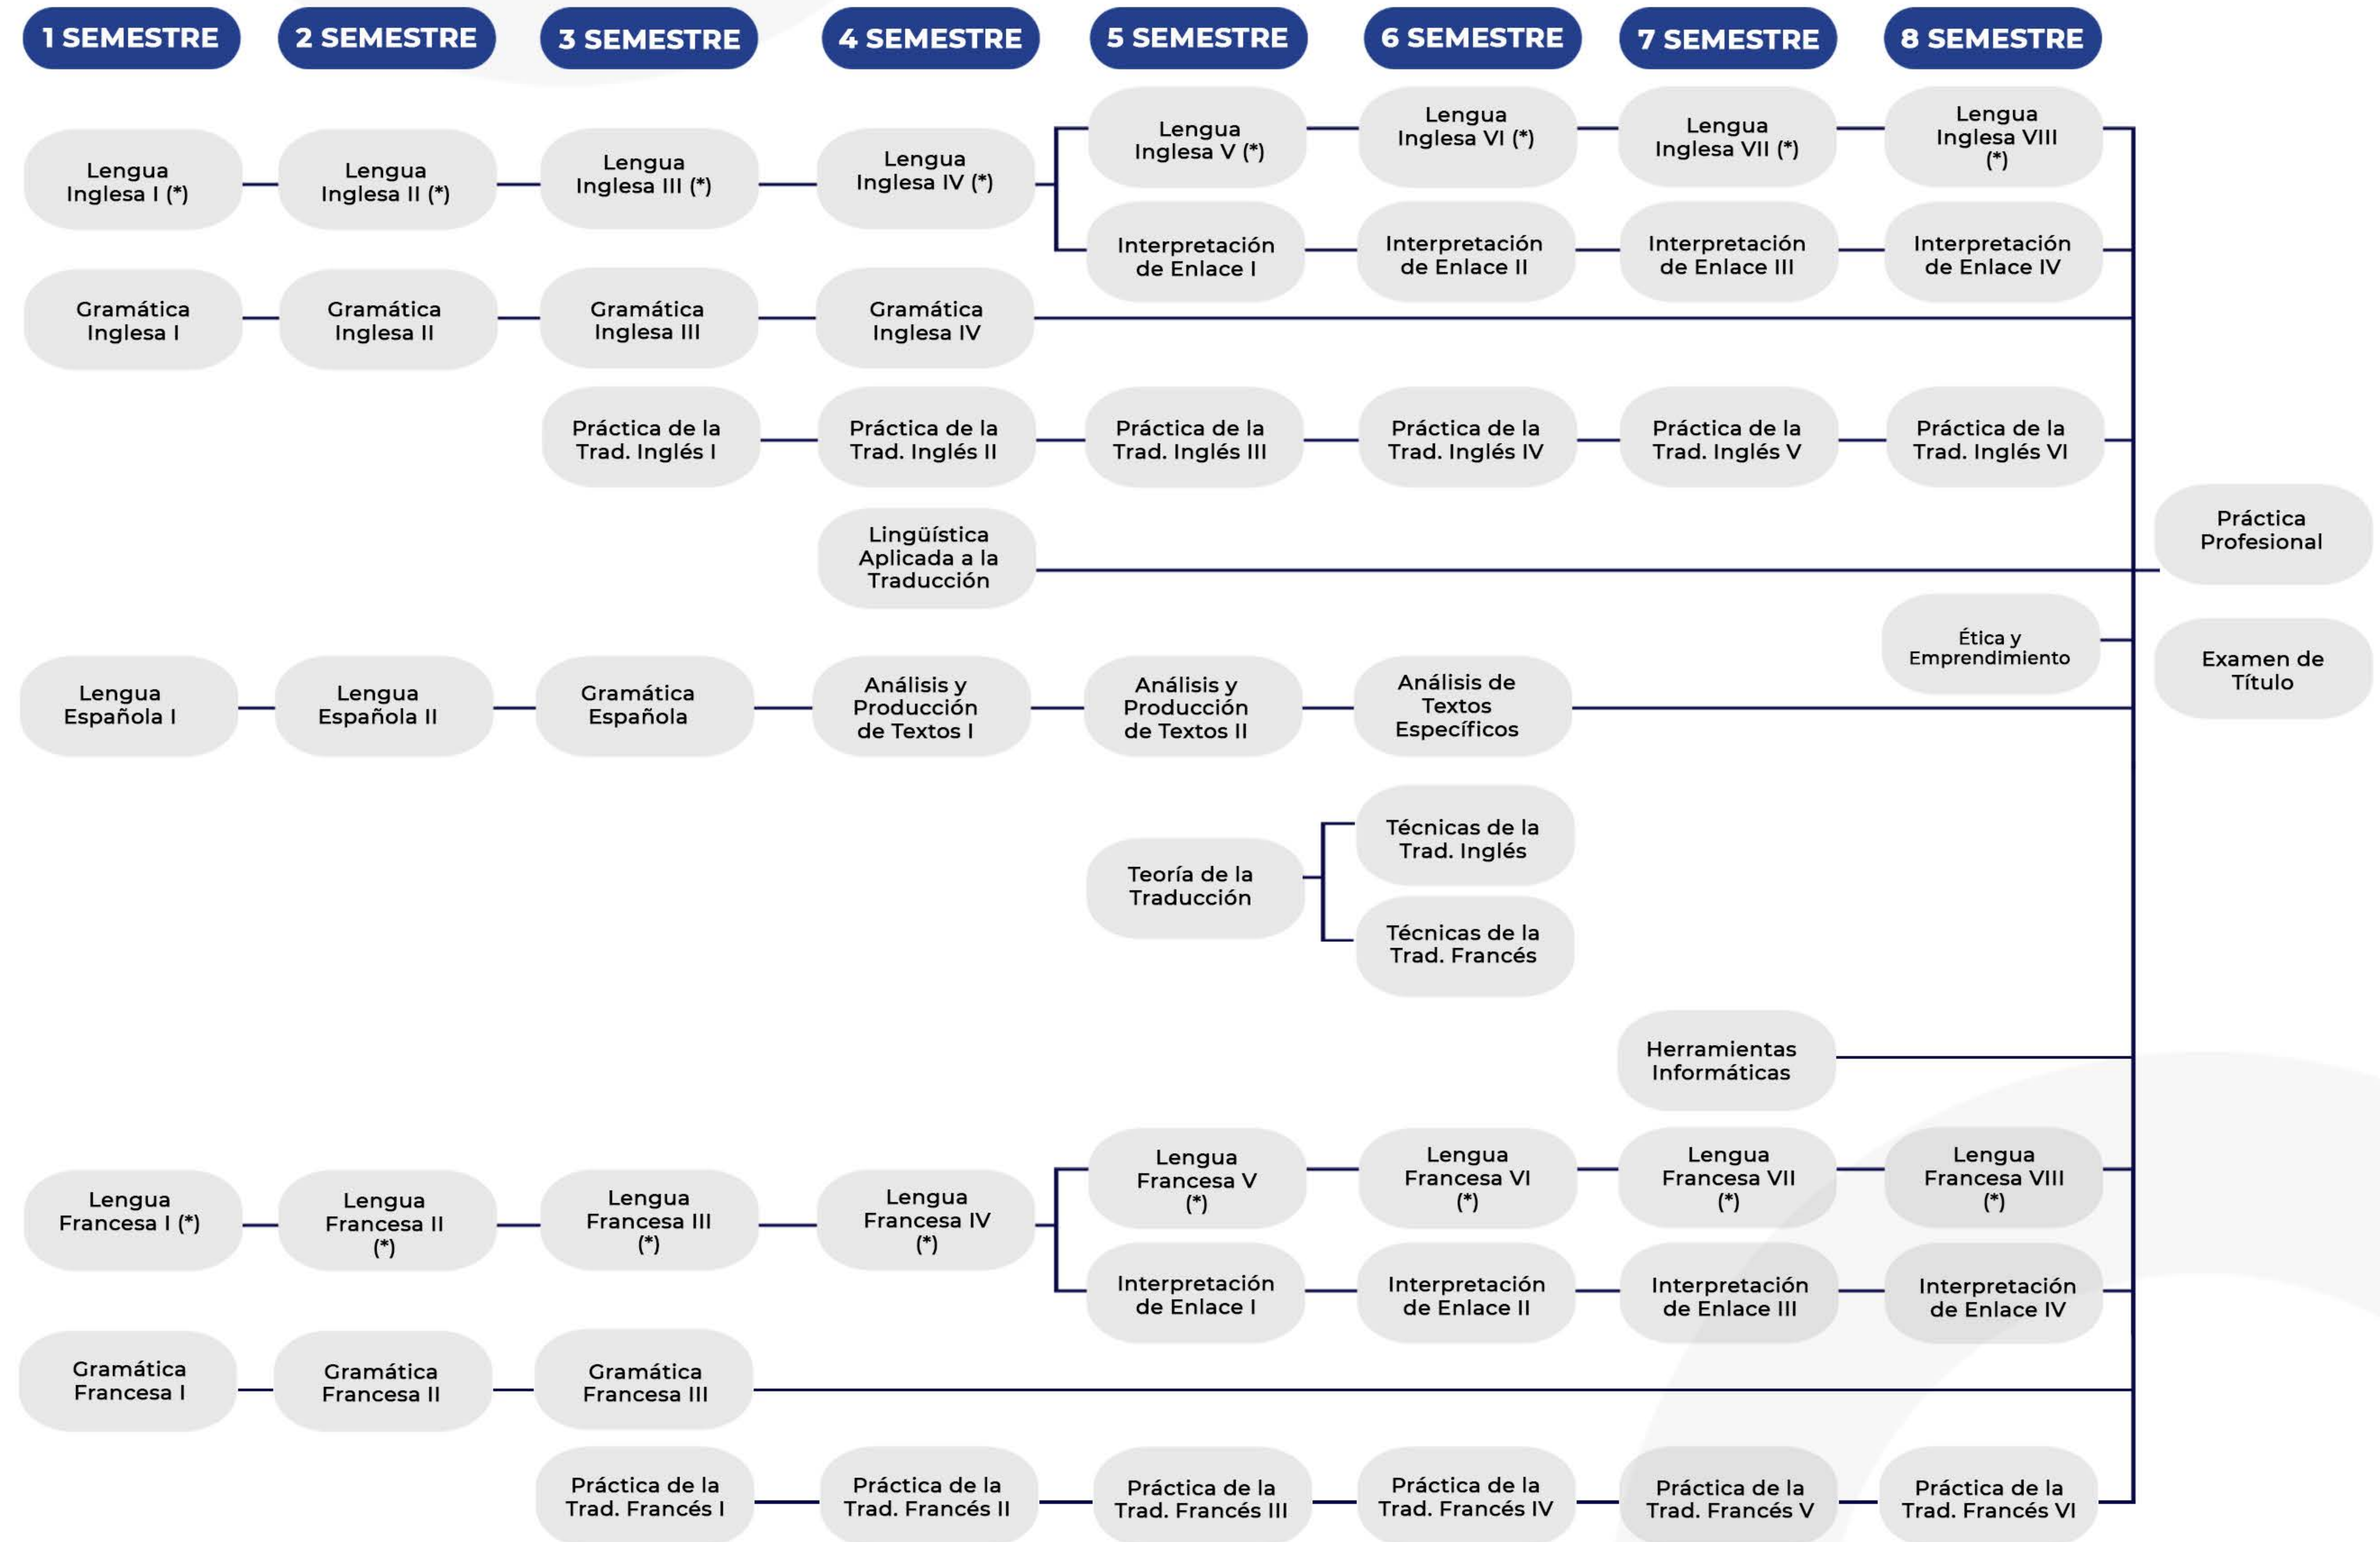

Traductor e Intérprete de Enlace Mención Inglés - Francés

(*) La asignatura incluye en sus evaluaciones una nota por trabajo en laboratorio idiomático complementario.

Nota: Esta malla curricular podrá tener modificaciones por razones de actualización de contenidos.